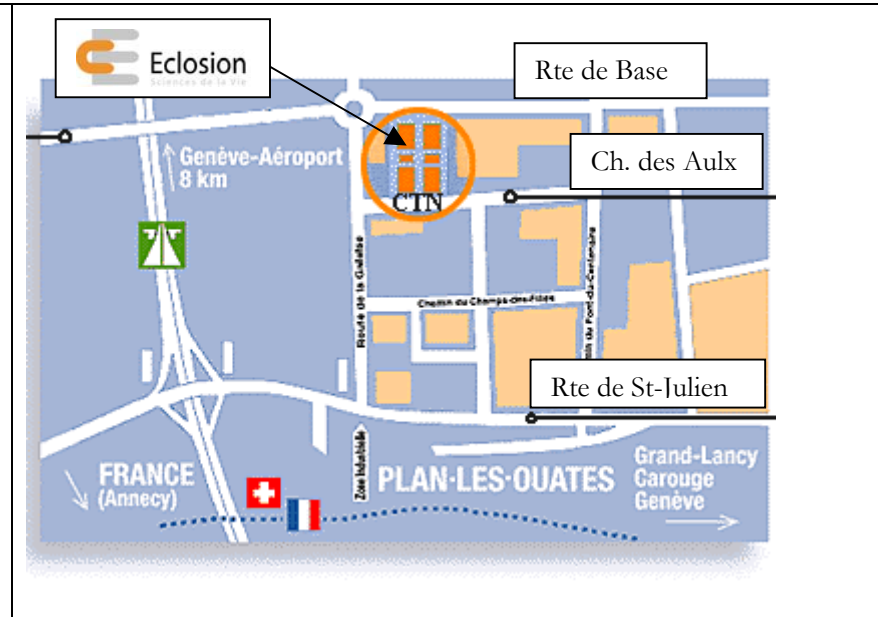

LOCATION- MAPS

**Eclosion**  
Sciences de la Vie

14, Ch. Des Aulx  
1228 Plan-les-Ouates

Tel +41 (0)22 880 1010  
Fax +41 (0)22 880 1013